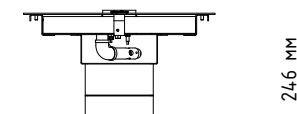

ГАБАРИТЫ

246 мм

450 мм

ТРЕБОВАНИЯ К УСТАНОВКЕ

ОПЦИЯ