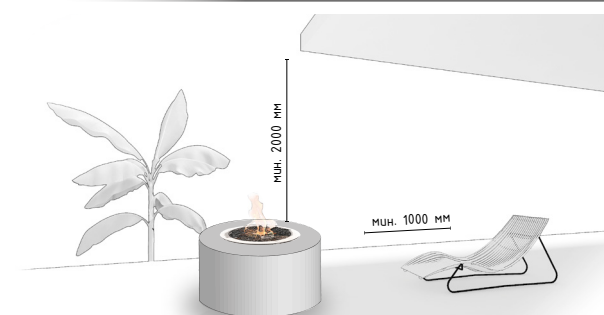

Galio уличный газовый камин

Galio Fire Pit Insert

Круговая вставка предоставляющая неограниченные возможности
Приукраси твое открытое пространство натуральным огнем

ХАРАКТЕРИСТИКИ

- Установка на улице
- Простая установка
- Регулировка высоты пламени
- Горелка круглой формы
- СНГ или природный газ
- Сенсоры безопасности
- Не требует подключения к электричеству
- Элементы камина сертифицированные CE
- Размеры под индивидуальный заказ
- Интеграция с Системой Умного Дома
- Опционально: модуль Wi-Fi
- Опционально: ПДУ

ГАБАРИТЫ

246 мм

450 мм

ТРЕБОВАНИЯ К УСТАНОВКЕ

ОПЦИЯ