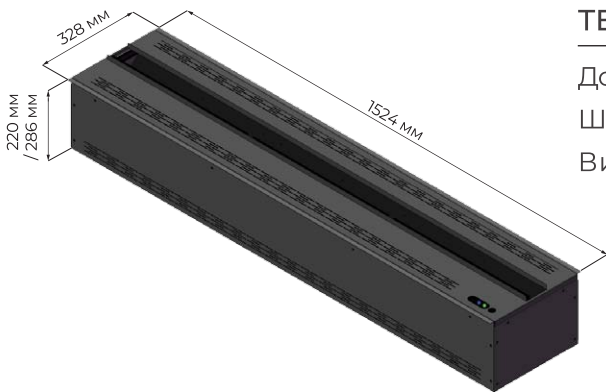

ТЕХНІЧНІ ДАНІ:		AWA	AWPR
Довжина: 1530 мм	Ємність бака (л)	6	6
Ширина: 309 мм	Час роботи (год)	20	20
Висота: 280 мм (AWA)	Потужність (Вт)	125	195
346 мм (AWPR)	Вага (кг)	32	39