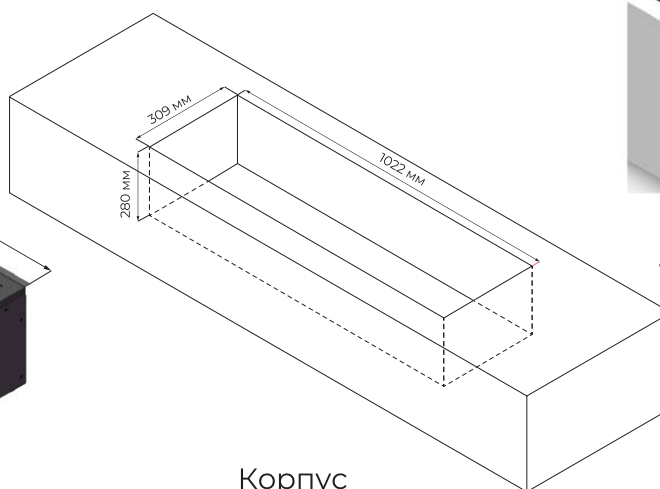

# ТЕХНИЧНІ ДАНІ AFIRE WATER ADVANCE

ADVANCE - AWA 20-50 50 см

Розміри пристрою

Корпус

24V Adapter

ADVANCE - AWA 40-100 100 см

Розміри пристрою

Корпус