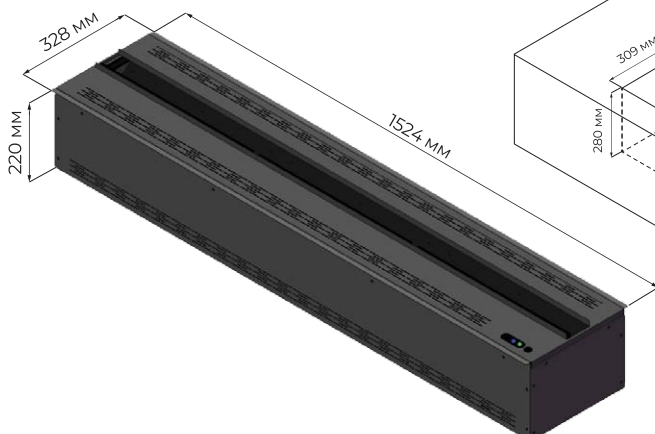

ADVANCE - AWA 60-150 150 см

Розміри пристрою