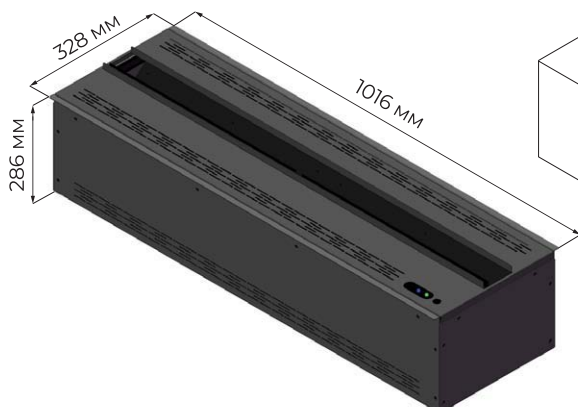

# ТЕХНИЧНІ ДАНІ AFIRE WATER PRESTIGE

PRESTIGE - AWPR 20-50 50 см

Розміри пристрою

Корпус

24V Adapter

PRESTIGE - AWPR 40-100 100 см

Розміри пристрою

Корпус