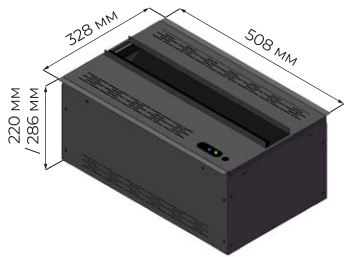

# КАМІНИ НА ВОДЯНІЙ ПАРІ ADVANCE & PRESTIGE

ТЕХНІЧНІ ДАНІ:		AWA	AWPR
Довжина: 514 мм	Ємність бака (л)	2	2
Ширина: 309 мм	Час роботи (год)	20	20
Висота: 280 мм (AWA)	Потужність (Вт)	40	65
346 мм (AWPR)	Вага (кг)	12	16