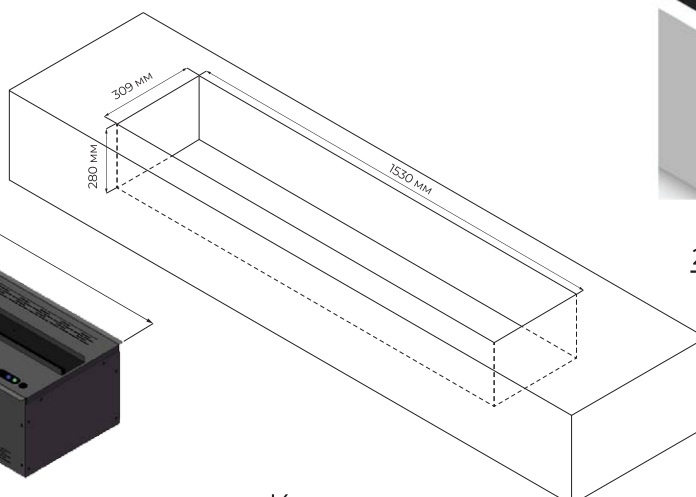

ТЕХНИЧНІ ДАНІ AFIRE WATER ADVANCE

ADVANCE - AWA 20-50 50 см

ADVANCE - AWA 40-100 100 см

ADVANCE - AWA 60-150 150 см

Корпус