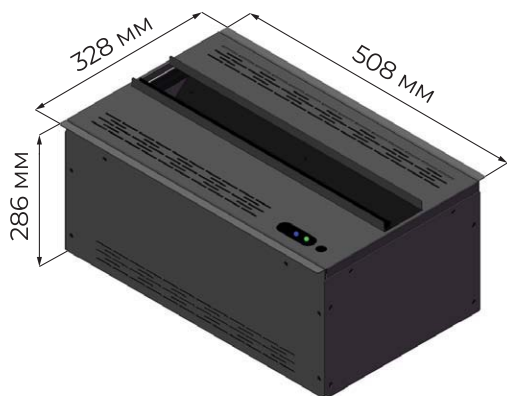

ТЕХНИЧНІ ДАНІ AFIRE WATER PRESTIGE

PRESTIGE - AWPR 20-50 50 см

Розміри пристрою