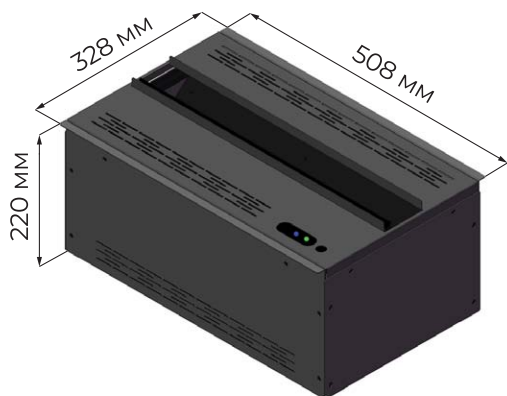

ТЕХНИЧНІ ДАНІ AFIRE WATER ADVANCE

ADVANCE - AWA 20-50 50 см

Розміри пристрою