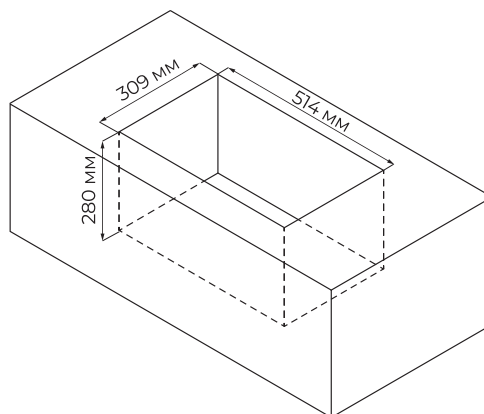

ТЕХНИЧНІ ДАНІ AFIRE WATER ADVANCE

ADVANCE - AWA 20-50 50 см

Корпус

ADVANCE - AWA 40-100 100 см

ADVANCE - AWA 60-150 150 см