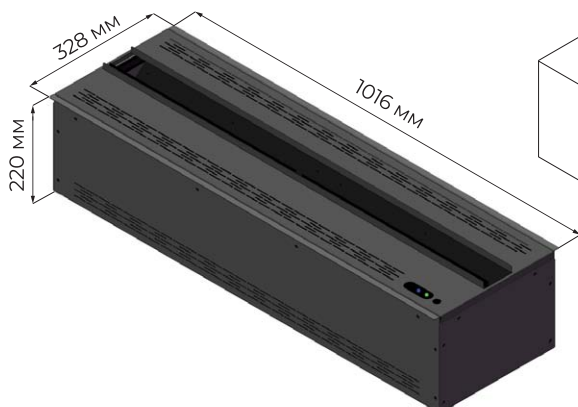

# ТЕХНИЧНІ ДАНІ AFIRE WATER ADVANCE

ADVANCE - AWA 20-50 50 см

Розміри пристрою

Корпус

24V Adapter

ADVANCE - AWA 40-100 100 см

Розміри пристрою

Корпус