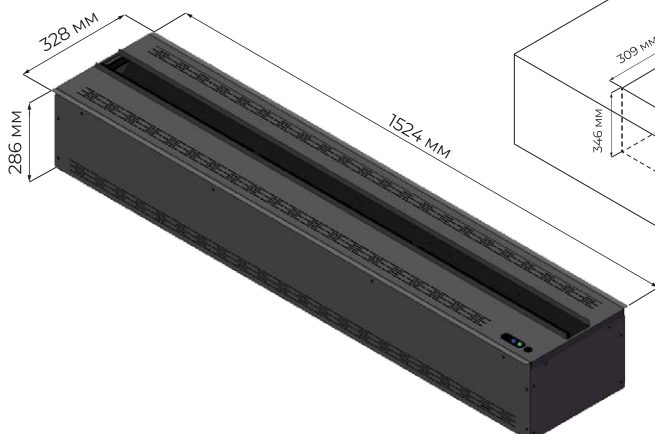

PRESTIGE - AWPR 60-150 150 см

Розміри пристрою