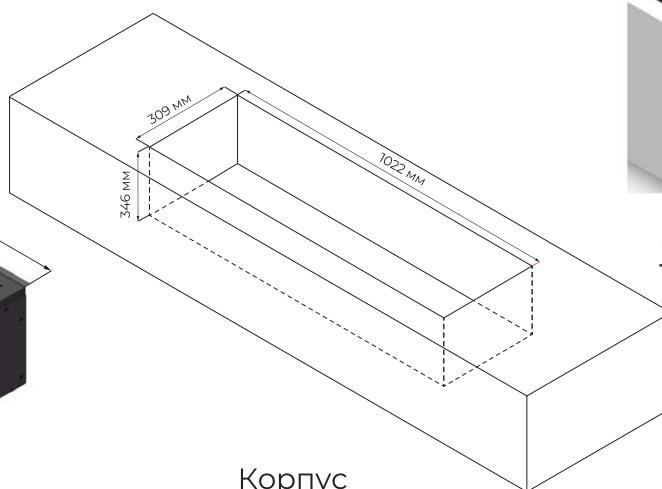

# ТЕХНИЧНІ ДАНІ AFIRE WATER PRESTIGE

PRESTIGE - AWPR 20-50 50 см

Розміри пристрою

Корпус

24V Adapter

PRESTIGE - AWPR 40-100 100 см

Розміри пристрою

Корпус