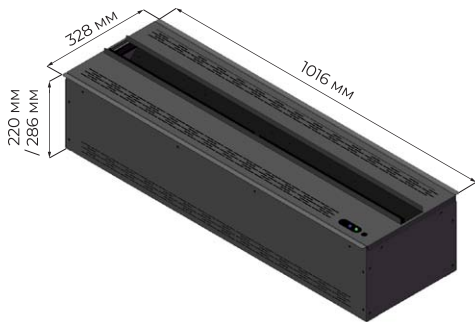

# КАМІНИ НА ВОДЯНІЙ ПАРІ ADVANCE & PRESTIGE

ТЕХНІЧНІ ДАНІ:		AWA	AWPR
Довжина: 514 мм	Ємність бака (л)	2	2
Ширина: 309 мм	Час роботи (год)	20	20
Висота: 280 мм (AWA)	Потужність (Вт)	40	65
346 мм (AWPR)	Вага (кг)	12	16