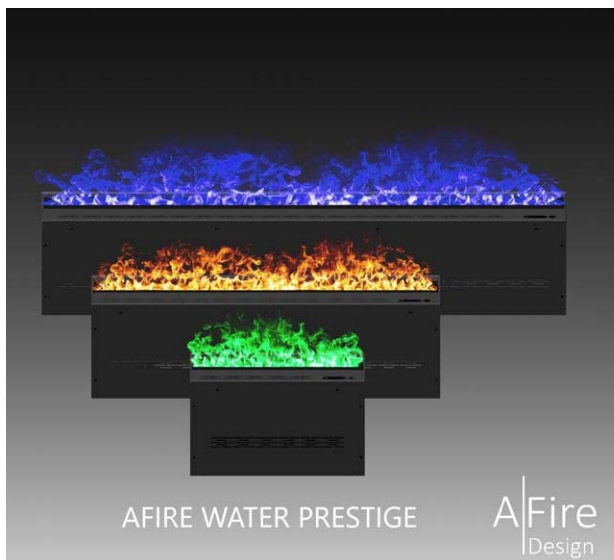

Серія AFIRE WATER PRESTIGE AWPR

Технічні характеристики

- Природне помаранчеве полум'я + 15 кольорів + світлові ефекти
- Регулювання висоти і швидкості полум'я
- УФ-дезінфекція повітря і води
- Пульт дистанційного керування
- Кнопка на приладі
- Контакт для додатків «розумний дім» (сухий контакт)
- Додаток для смартфона
- Автоматичне / Ручне наповнення
- Варіант прямого підключення до водопроводу
- Автоматичний злив за допомогою вбудованого насоса
- Довжина корпусу — 50см / 100см / 150см (більші розміри під замовлення)

Пристрої управління