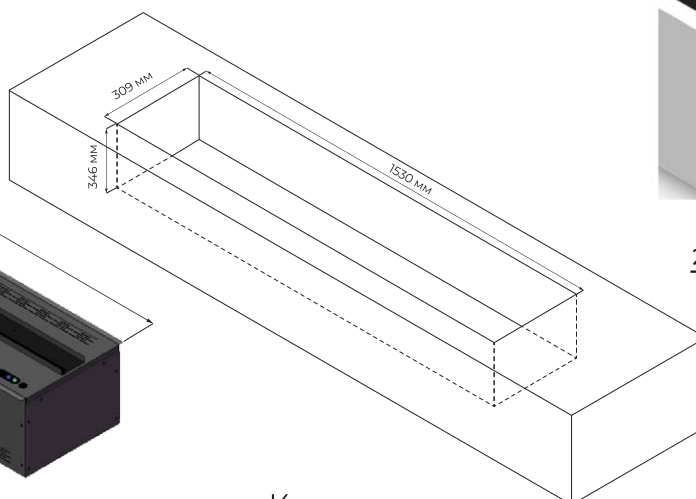

ТЕХНИЧНІ ДАНІ AFIRE WATER PRESTIGE

PRESTIGE - AWPR 20-50 50 см

PRESTIGE - AWPR 40-100 100 см

PRESTIGE - AWPR 60-150 150 см

Корпус