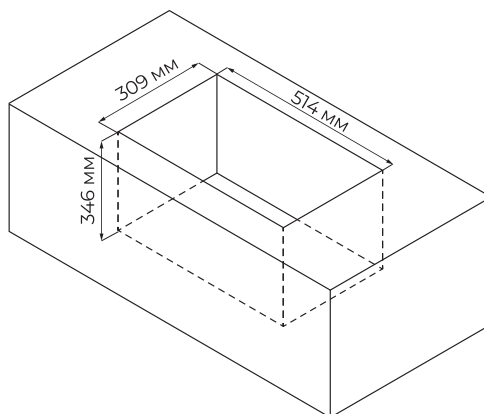

ТЕХНИЧНІ ДАНІ AFIRE WATER PRESTIGE

PRESTIGE - AWPR 20-50 50 см

Корпус

PRESTIGE - AWPR 40-100 100 см

PRESTIGE - AWPR 60-150 150 см